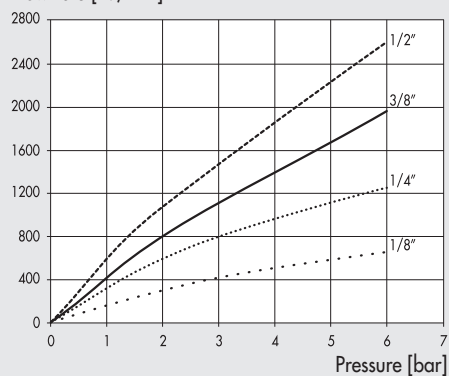

## FLOW CHARTS

Flow rate [Nl/min]

## DIMENSIONS AND ORDERING CODES

Code	Description	F	L	Ch
W3601000001X	VNR X 1/8	1/8	40	13
W3601000002X	VNR X 1/4	1/4	48	16
W3601000003X	VNR X 3/8	3/8	51	21
W3601000004X	VNR X 1/2	1/2	62	24