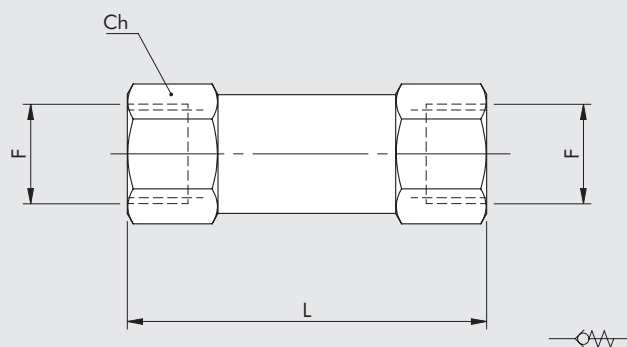

## FLOW CHARTS

Flow rate [Nl/min]

## DIMENSIONS AND ORDERING CODES

Code	Description	F	L	Ch
W3601000001X	VNR X 1/8	1/8	40	13
W3601000002X	VNR X 1/4	1/4	48	16
W3601000003X	VNR X 3/8	3/8	51	21
W3601000004X	VNR X 1/2	1/2	62	24